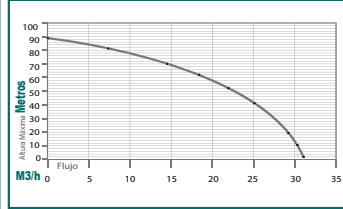

Mod. **BP1320A**