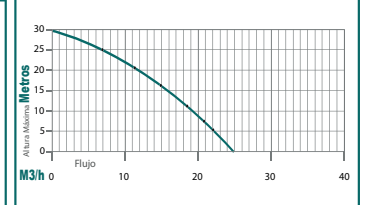

Mod. **BP1340L**

Mod. **BP1660**

Mod. **BPC720D**

Mod. **BP730D**

	BPC1030D A diésel	BP1040D A diésel	BPC1340D A diésel	BP1560D A diésel
Motor:	10 hp Diésel	10 hp Diésel	13 hp Diésel	15 hp Diésel
RPM:	3,600	3,600	3,600	3,600
Succión/Descarga:	3"	4"	4"	6"
Altura máxima:	75 m	25 m	60 m	24 m
Tipo de aceite:	Kawashima 4T	Kawashima 4T	Kawashima 4T	Kawashima 4T
Encendido:	Eléctrico incluye batería	Eléctrico incluye batería	Eléctrico incluye batería	Eléctrico incluye batería
Peso:	72 kg	72 kg	78 kg	145 kg
Tipo de bomba:	Centrífuga	Autocebante	Centrífuga	Alta presión autocebante
	PARAZZINI	PARAZZINI	PARAZZINI	PARAZZINI