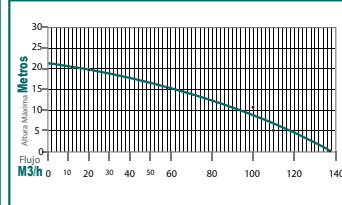

Mod. **BP1660**