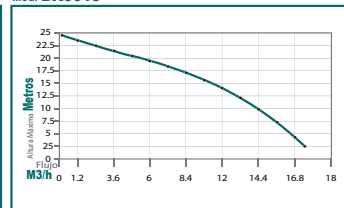

Mod. **BK5015**