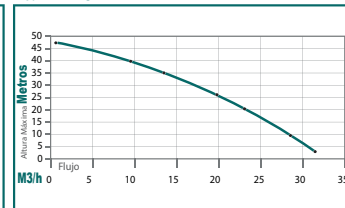

Mod. **BP720**

Mod. **BP720C**

Mod. **BP720Q**

Mod. **BP720A**

Motobombas

	BP721.5F Con doble impulsor	BP1320A	BP730	BP730S
Motor:	7 hp 4 tiempos ohv	13 hp 4 tiempos ohv	7 hp 4 tiempos ohv	7 hp 4 tiempos ohv
RPM:	3,100	3,800	3,800	3,800
Succión/Descarga:	2" 2" y 1-1/2"	2"	3"	3"
Altura máxima:	65 m	85 m	28 m	25 m
Tipo de aceite:	Kawashima 4T	Kawashima 4T	Kawashima 4T	Kawashima 4T
Encendido:	Manual	Manual	Manual	Manual
Peso:	28 kg	51 kg	29 kg	30 kg
Tipo de bomba:	Alta presión autocebante	Alta presión autocebante	Autocebante	Sól. y lq. autocebante
	 PARAZZINI 	 PARAZZINI 	 PARAZZINI 	 PARAZZINI