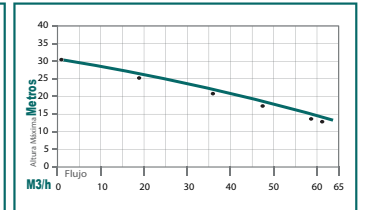

Mod. **BP930L**

Mod. **BP1330C**

Mod. **BP1340**

Mod. **BP1340E**

Motobombas

SISTEMAS DE RIEGO USO EXCLUSIVO AGRÍCOLA

	BP1340L	BP1660	BPC720D A diésel	BP730D A diésel
Motor:	13 hp 4 tiempos ohv	16 hp 4 tiempos ohv	7 hp Diésel	7 hp Diésel
RPM:	3,800	3,800	3,600	3,600
Succión/Descarga:	4"	6"	2"	3"
Altura máxima:	28 m	20 m	70 m	30 m
Tipo de aceite:	Kawashima 4T	Kawashima 4T	Kawashima 4T	Kawashima 4T
Encendido:	Manual	Manual	Eléctrico incluye batería	Eléctrico incluye batería
Peso:	76 kg	69 kg	69 kg	55 kg
Tipo de bomba:	Para lodos autocebante	Autocebante	Centrífuga	Autocebante
	PARAZZINI	PARAZZINI	PARAZZINI	PARAZZINI