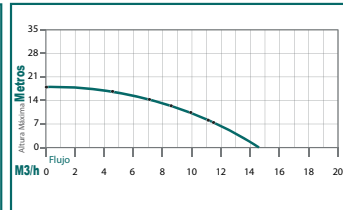

NIVEL COMPETENCIA

Mod. **HUNT1.5**