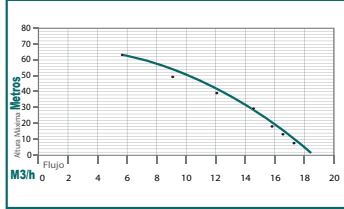

BP721.5F Con doble impulsor	BP1320A	BP730	BP730S
Motor:	7 hp 4 tiempos ohv	13 hp 4 tiempos ohv	7 hp 4 tiempos ohv	7 hp 4 tiempos ohv
RPM:	3,100	3,800	3,800	3,800
Succión/Descarga:	2" | 2" y 1-1/2"	2"	3"	3"
Altura máxima:	65 m	85 m	28 m	25 m
Tipo de aceite:	Kawashima 4T	Kawashima 4T	Kawashima 4T	Kawashima 4T
Encendido:	Manual	Manual	Manual	Manual
Peso:	28 kg	51 kg	29 kg	30 kg
Tipo de bomba:	Alta presión autocebante	Alta presión autocebante	Autocebante	Sól. y lq. autocebante
	||PARAZZINI||	||PARAZZINI||	||PARAZZINI||	||PARAZZINI||

Mod. **BP721.5F**