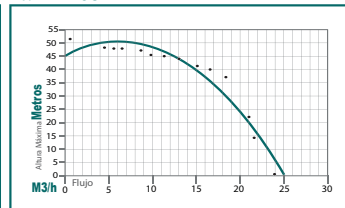

Mod. **BP720C**