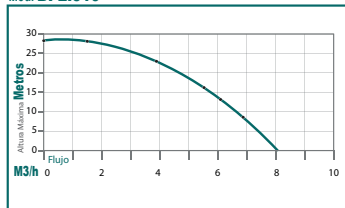

Incluye adaptador 1"

	BP2.510	BP2.515	BP2.510Q	BP801.5
Motor:	2.5 hp 4 tiempos ohv	2.5 hp 4 tiempos ohv	2.5 hp 4 tiempos ohv	5.5 hp 4 tiempos
RPM:	3,600	3,600	3,600	3,600
Succión/Descarga:	1"	1-1/2"	1"	1 y 1-1/2"
Altura máxima:	26 m	18 m	19 m	26 m
Tipo de aceite:	Kawashima 4T	Kawashima 4T	Kawashima 4T	Parazzini 4T
Encendido:	Manual	Manual	Manual	Manual
Peso:	8 kg	8 kg	7.5 kg	14 kg
Tipo de bomba:	Autocebante	Autocebante	Para químicos autocebante	Autocebante
	PARAZZINI	PARAZZINI	PARAZZINI	PARAZZINI

Mod. **BP2.510**