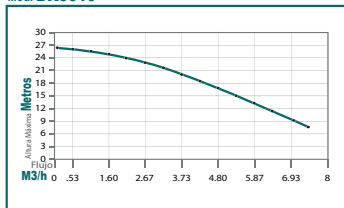

BK5010

BK5015

BK501-1.5C

Motor:	1.5 hp 4 tiempos	1.5 hp 4 tiempos	1.5 hp 4 tiempos
RPM:	6,500	6,500	6,500
Succión/Descarga:	1"	1-1/2"	1" y 1-1/2"
Altura máxima:	25 m	30 m	40 m
Tipo de aceite:	Kawashima 4T	Kawashima 4T	Kawashima 4T
Encendido:	Manual	Manual	Manual
Peso:	11 kg	12 kg	11 kg
Tipo de bomba:	Autocebante	Autocebante	Centrífuga

KAWASHIMA

KAWASHIMA

KAWASHIMA

Mod. **BK5010**