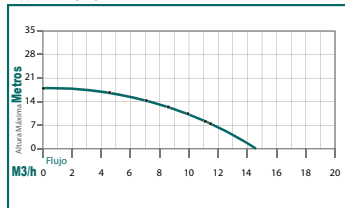

Mod. **BP2.515**