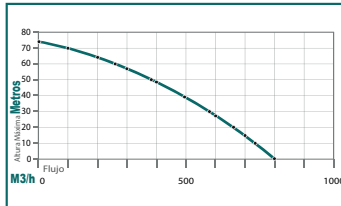

Mod. **BPC1030D**

Mod. **BP1040D**

Mod. **BPC1340D**

Mod. **BP1560D**

Motobombas

	BT6.520	BT6.530	BT1340	HUNT521
Motor:	6.5 hp 4 tiempos	6.5 hp 4 tiempos	13 hp 4 tiempos	52 cc 2 Tiempos
RPM:	3,800	3,800	3,800	7,000
Succión/Descarga:	2"	3"	4"	1"
Altura máxima:	23 m	28 m	27 m	30 m
Tipo de aceite:	Kawashima 4T	Kawashima 4T	Kawashima 4T	50:1 Aceite 2T Kawashima
Encendido:	Manual	Manual	Manual	Manual
Peso:	28 kg	29 kg	44 kg	10 kg
Tipo de bomba:	Autocebante	Autocebante	Autocebante	Autocebante