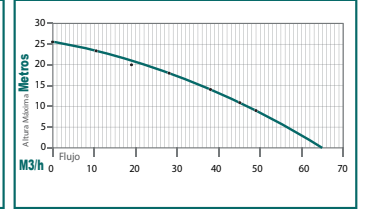

Mod. **BP721.5F**

Mod. **BP1320A**

Mod. **BP730**

Mod. **BP730S**

	BP930L	BP1330C	BP1340	BP1340E Encendido eléctrico
Motor:	9 hp 4 tiempos ohv	13 hp 4 tiempos ohv	13 hp 4 tiempos ohv	13 hp 4 tiempos ohv
RPM:	3,800	3,600	3,800	3,800
Succión/Descarga:	3"	3"	4"	4"
Altura máxima:	20 m	50 m	28 m	28 m
Tipo de aceite:	Kawashima 4T	Kawashima 4T	Kawashima 4T	Kawashima 4T
Encendido:	Manual	Manual	Manual	Eléctrico incluye batería
Peso:	38 kg	50 kg	52 kg	53 kg
Tipo de bomba:	Para lodos autocebante	Centrífuga	Autocebante	Autocebante
	 PARAZZINI 	 PARAZZINI 	 PARAZZINI 	 PARAZZINI