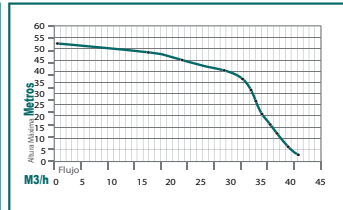

Mod. **BP1330C**