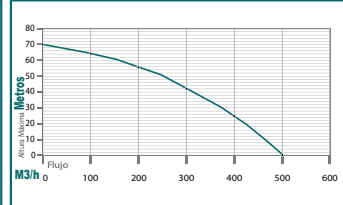

Mod. **BPC720D**