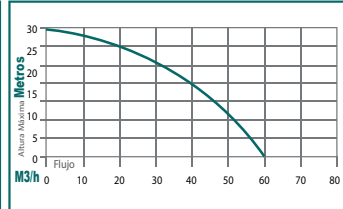

NIVEL COMPETENCIA

Mod. **BT6.530**