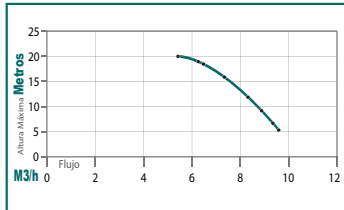

BP2510V2

BP4310

BK621-1.5C

BPK31

Motor:	26 cc 2 tiempos	43 cc 2 tiempos	62 cc 2 tiempos	31 cc 4 tiempos ohv
Potencia:	0.9 kw	1.27 kw	1.80 kw	-
RPM:	6,500	6,500	7,800	6,500
Succión/Descarga:	1"	1"	1 y 1-1/2"	1"
Altura máxima:	20 m	23 m	40 m	22 m
Combustible:	50:1 Aceite 2T sint. Kawashima	50:1 Aceite 2T sint. Kawashima	50:1 Aceite 2T sint. Kawashima	Aceite Kawashima 4T
Encendido:	Manual	Manual	Manual	Manual
Tipo de bomba:	Autocebante	Autocebante	Centrífuga	Autocebante
Peso:	7.4 kg	7.4 kg	6.58 kg	9.5 kg

KAWASHIMA

KAWASHIMA

KAWASHIMA

KAWASHIMA

Mod. **BP2510V2**