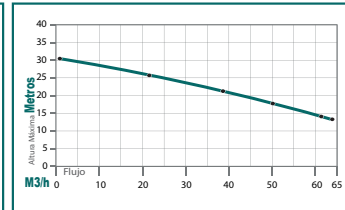

Mod. **BP1340**