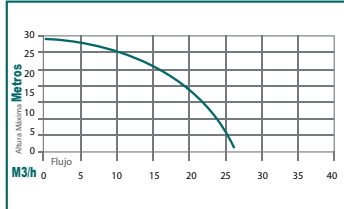

BT6.520	BT6.530	BT1340	HUNT521
Motor:	6.5 hp 4 tiempos	6.5 hp 4 tiempos	13 hp 4 tiempos	52 cc 2 Tiempos
RPM:	3,800	3,800	3,800	7,000
Succión/Descarga:	2"	3"	4"	1"
Altura máxima:	23 m	28 m	27 m	30 m
Tipo de aceite:	Kawashima 4T	Kawashima 4T	Kawashima 4T	50:1 Aceite 2T Kawashima
Encendido:	Manual	Manual	Manual	Manual
Peso:	28 kg	29 kg	44 kg	10 kg
Tipo de bomba:	Autocebante	Autocebante	Autocebante	Autocebante

Mod. **BT6.520**