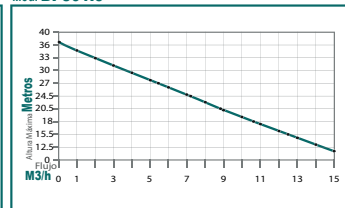

Mod. **BP2.510**

Mod. **BP2.515**

Mod. **BP2.510Q**

Mod. **BP801.5**

	BP720	BP720C	BP720Q	BP720A
Motor:	7 hp 4 tiempos ohv	7 hp 4 tiempos ohv	7 hp 4 tiempos ohv	7 hp 4 tiempos ohv
RPM:	3,800	3,800	3,100	3,100
Succión/Descarga:	2"	2"	2"	2"
Altura máxima:	32 m	50 m	32 m	45 m
Tipo de aceite:	Kawashima 4T	Kawashima 4T	Kawashima 4T	Kawashima 4T
Encendido:	Manual	Manual	Manual	Manual
Peso:	27 kg	27 kg	29 kg	28 kg
Tipo de bomba:	Autocebante	Centrifuga	Para químicos autocebante	Alta presión autocebante
	PARAZZINI	PARAZZINI	PARAZZINI	PARAZZINI