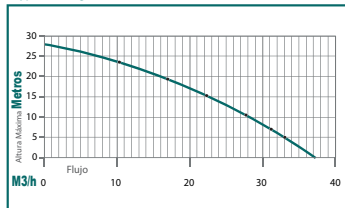

BP720	BP720C	BP720Q	BP720A
Motor:	7 hp 4 tiempos ohv	7 hp 4 tiempos ohv	7 hp 4 tiempos ohv	7 hp 4 tiempos ohv
RPM:	3,800	3,800	3,100	3,100
Succión/Descarga:	2"	2"	2"	2"
Altura máxima:	32 m	50 m	32 m	45 m
Tipo de aceite:	Kawashima 4T	Kawashima 4T	Kawashima 4T	Kawashima 4T
Encendido:	Manual	Manual	Manual	Manual
Peso:	27 kg	27 kg	29 kg	28 kg
Tipo de bomba:	Autocebante	Centrifuga	Para químicos autocebante	Alta presión autocebante
	PARAZZINI	PARAZZINI	PARAZZINI	PARAZZINI

Mod. **BP720**