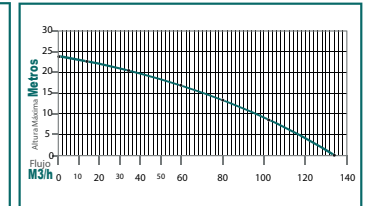

Mod. **BPC1030D**

Mod. **BP1040D**

Mod. **BPC1340D**

Mod. **BP1560D**

Motobombas

	BT6.520	BT6.530	BT1340	HUNT521
Motor:	6.5 hp 4 tiempos	6.5 hp 4 tiempos	13 hp 4 tiempos	52 cc 2 Tiempos
RPM:	3,800	3,800	3,800	7,000
Succión/Descarga:	2"	3"	4"	1"
Altura máxima:	23 m	28 m	27 m	30 m
Tipo de aceite:	Kawashima 4T	Kawashima 4T	Kawashima 4T	50:1 Aceite 2T Kawashima
Encendido:	Manual	Manual	Manual	Manual
Peso:	28 kg	29 kg	44 kg	10 kg
Tipo de bomba:	Autocebante	Autocebante	Autocebante	Autocebante