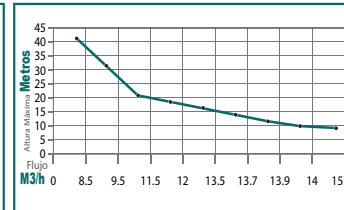

Mod. **BK621-1.5C**