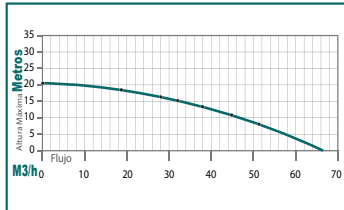

BP930L	BP1330C	BP1340	BP1340E Encendido eléctrico
Motor:	9 hp 4 tiempos ohv	13 hp 4 tiempos ohv	13 hp 4 tiempos ohv	13 hp 4 tiempos ohv
RPM:	3,800	3,600	3,800	3,800
Succión/Descarga:	3"	3"	4"	4"
Altura máxima:	20 m	50 m	28 m	28 m
Tipo de aceite:	Kawashima 4T	Kawashima 4T	Kawashima 4T	Kawashima 4T
Encendido:	Manual	Manual	Manual	Eléctrico incluye batería
Peso:	38 kg	50 kg	52 kg	53 kg
Tipo de bomba:	Para lodos autocebante	Centrífuga	Autocebante	Autocebante
	||PARAZZINI||	||PARAZZINI||	||PARAZZINI||	||PARAZZINI||

Mod. **BP930L**