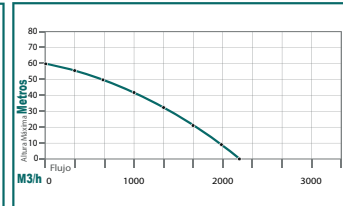

Mod. **BPC1340D**