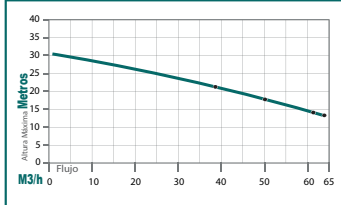

BP1340L	BP1660	BPC720D A diésel	BP730D A diésel
Motor:	13 hp 4 tiempos ohv	16 hp 4 tiempos ohv	7 hp Diésel	7 hp Diésel
RPM:	3,800	3,800	3,600	3,600
Succión/Descarga:	4"	6"	2"	3"
Altura máxima:	28 m	20 m	70 m	30 m
Tipo de aceite:	Kawashima 4T	Kawashima 4T	Kawashima 4T	Kawashima 4T
Encendido:	Manual	Manual	Eléctrico incluye batería	Eléctrico incluye batería
Peso:	76 kg	69 kg	69 kg	55 kg
Tipo de bomba:	Para lodos autocebante	Autocebante	Centrífuga	Autocebante
	PARAZZINI	PARAZZINI	PARAZZINI	PARAZZINI

Mod. **BP1340L**