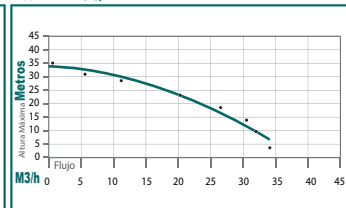

Mod. **BP720Q**