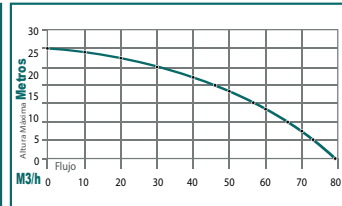

Mod. **BP1040D**