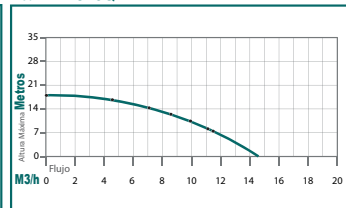

Mod. **BP2.510Q**