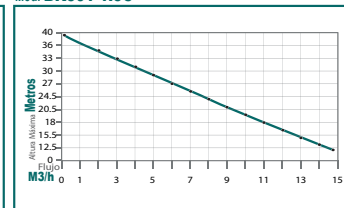

Mod. **BK501-1.5C**