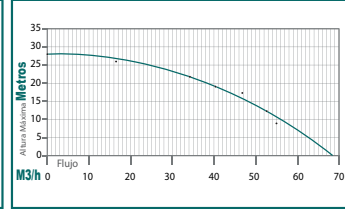

Motobombas

	BP721.5F Con doble impulsor	BP1320A	BP730	BP730S
Motor:	7 hp 4 tiempos ohv	13 hp 4 tiempos ohv	7 hp 4 tiempos ohv	7 hp 4 tiempos ohv
RPM:	3,100	3,800	3,800	3,800
Succión/Descarga:	2" | 2" y 1-1/2"	2"	3"	3"
Altura máxima:	65 m	85 m	28 m	25 m
Tipo de aceite:	Kawashima 4T	Kawashima 4T	Kawashima 4T	Kawashima 4T
Encendido:	Manual	Manual	Manual	Manual
Peso:	28 kg	51 kg	29 kg	30 kg
Tipo de bomba:	Alta presión autocebante	Alta presión autocebante	Autocebante	Sól. y lq. autocebante
	||PARAZZINI||	||PARAZZINI||	||PARAZZINI||	||PARAZZINI||

Mod. **BP730**

	BP930L	BP1330C	BP1340	BP1340E Encendido eléctrico
Motor:	9 hp 4 tiempos ohv	13 hp 4 tiempos ohv	13 hp 4 tiempos ohv	13 hp 4 tiempos ohv
RPM:	3,800	3,600	3,800	3,800
Succión/Descarga:	3"	3"	4"	4"
Altura máxima:	20 m	50 m	28 m	28 m
Tipo de aceite:	Kawashima 4T	Kawashima 4T	Kawashima 4T	Kawashima 4T
Encendido:	Manual	Manual	Manual	Eléctrico incluye batería
Peso:	38 kg	50 kg	52 kg	53 kg
Tipo de bomba:	Para lodos autocebante	Centrífuga	Autocebante	Autocebante
	||PARAZZINI||	||PARAZZINI||	||PARAZZINI||	||PARAZZINI||