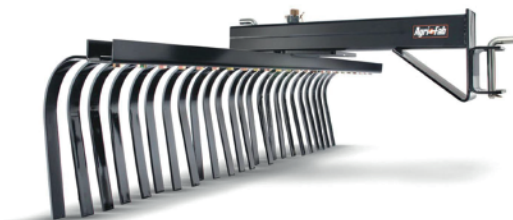

PODA Y JARDIN

45-0266

PRODUCTO NUEVO

Agri-Fab

Rastra de 30 a 38"

- Ancho de trabajo ajustable 30" – 38"
- Ajustes del ángulo del disco de 10" a 20" para una apariencia bien arreglada
- Requiere enganche de manga para su funcionamiento; Consulte al fabricante del tractor para obtener información sobre el enganche de manga.

45-0366

PRODUCTO NUEVO

Agri-Fab

Rastrillo recogedor de rocas

- Espigas de acero tratado térmicamente de 1/4" para mayor dureza y resistencia.
- Ancho de trabajo de 48" para cubrir áreas grandes
- Requiere enganche de manga para su funcionamiento; Consulte al fabricante del tractor para obtener información sobre el enganche de manga.