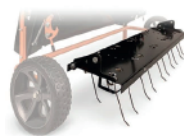

45-0299

PRODUCTO NUEVO

Agri-Fab

Aireador para pasto de enchufe de 48" remolque

- Ocho carretes de cuchillas aireadoras galvanizadas para mayor durabilidad a prueba de herrumbre
- Neumático antipinchazos de 10" para un transporte fluido
- Asa de transporte en voladizo fácil de usar para subir y bajar las cuchillas fácilmente
- Modelo ensamblado también disponible

45-0473

PRODUCTO NUEVO

SMARTLINK

Agri-Fab

Base SmartLINK

- Proporciona una versatilidad sin precedentes
- Plataforma de acero duradera de gran calibre y barra de tiro soldada
- El enganche universal se adapta a cualquier tractor cortacésped independientemente de la marca.
- Los accesorios SmartLINK™ se venden por separado: Aireador de enchufe SmartLINK™ Quitador de paja SmartLINK™

45-0457

PRODUCTO NUEVO

Compatible con: SMARTLINK

Agri-Fab

Escarificador para pasto SmartLINK

- Elimina fácilmente la acumulación de paja para lograr un césped exuberante
- Se conecta a la plataforma maestra
- Veinte púas de resorte tratadas térmicamente para mayor durabilidad

45-0474

PRODUCTO NUEVO

Compatible con: SMARTLINK

Agri-Fab

Aireador para pasto de enchufe SmartLINK

- Cuchillas aireadoras inoxidables para mayor resistencia y durabilidad.
- Permite que el aire, el agua y los nutrientes lleguen al suelo

PODA Y JARDIN

45-0266

PRODUCTO NUEVO

Agri-Fab

Rastra de 30 a 38"

- Ancho de trabajo ajustable 30" – 38"
- Ajustes del ángulo del disco de 10" a 20" para una apariencia bien arreglada
- Requiere enganche de manga para su funcionamiento; Consulte al fabricante del tractor para obtener información sobre el enganche de manga.

45-0366

PRODUCTO NUEVO

Agri-Fab

Rastrillo recogedor de rocas