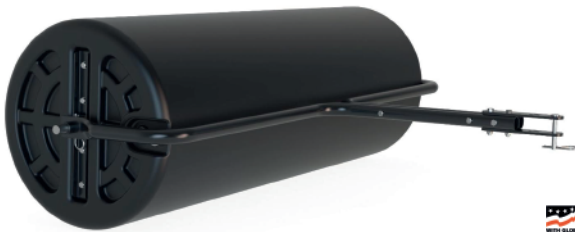

Rodillo de remolque de polietileno para césped (18" x 48")

- Capacidad de 550 lb, 18" de diámetro por 48" de ancho
- Construcción de polietileno para mayor durabilidad a prueba de herrumbre
- Liviano cuando está vacío, para fácil transporte y almacenamiento

45-0606

PRODUCTO NUEVO

Agri-Fab